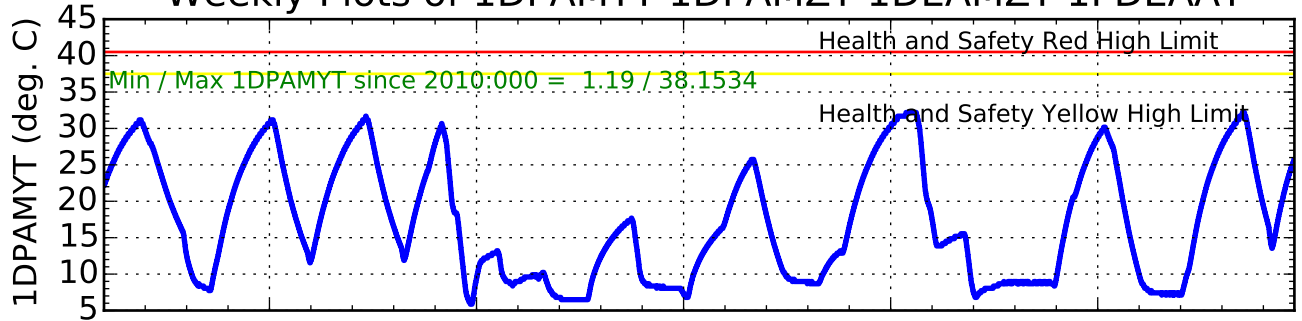

Weekly Plots of 1DPAMYT 1DPAMZT 1DEAMZT 1PDEAAT

2020:329 2020:330 2020:331 2020:332 2020:334

Date (YEAR:DAYofYEAR)