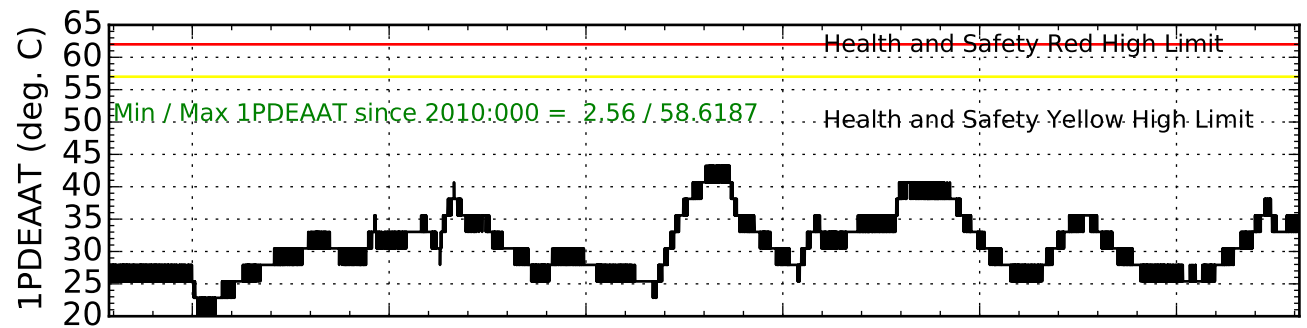

Weekly Plots of 1DPAMYT 1DPAMZT 1DEAMZT 1PDEAAT

2016:073:23 2016:075:03 2016:076:07 2016:077:11 2016:078:14 2016:079:18

Date (YEAR:DAYofYEAR)