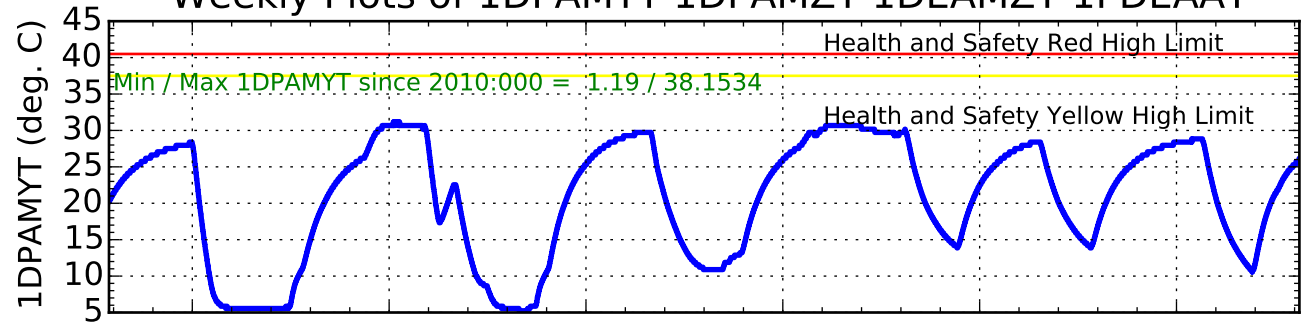

Weekly Plots of 1DPAMYT 1DPAMZT 1DEAMZT 1PDEAAT

2016:073:23 2016:075:03 2016:076:07 2016:077:11 2016:078:14 2016:079:18

Date (YEAR:DAYofYEAR)