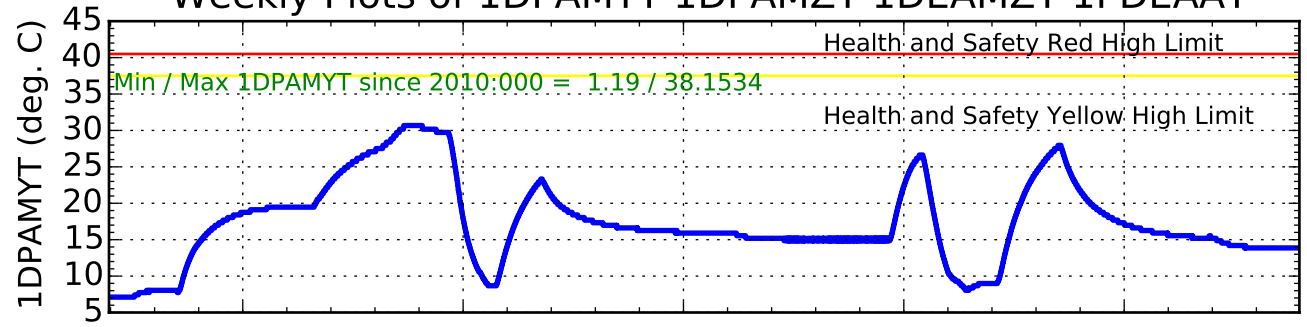

Weekly Plots of 1DPAMYT 1DPAMZT 1DEAMZT 1PDEAAT

2016:193:04 2016:194:08 2016:195:12 2016:196:16 2016:197:19

Date (YEAR:DAYofYEAR)