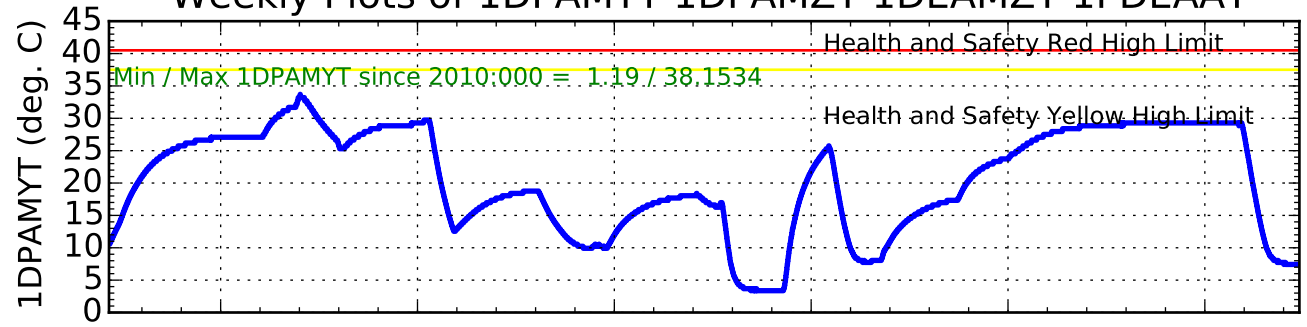

Weekly Plots of 1DPAMYT 1DPAMZT 1DEAMZT 1PDEAAT

2016:053:03 2016:054:07 2016:055:11 2016:056:15 2016:057:18 2016:058:22

Date (YEAR:DAYofYEAR)