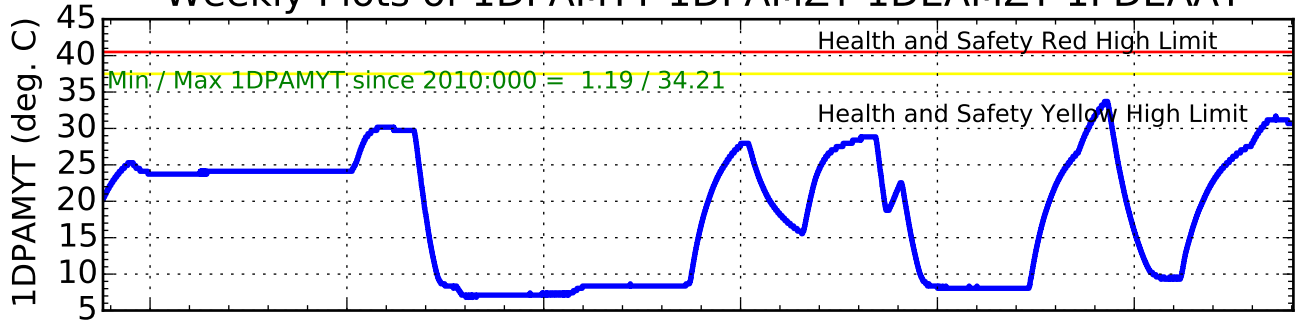

Weekly Plots of 1DPAMYT 1DPAMZT 1DEAMZT 1PDEAAT

2015:319:18 2015:320:22 2015:322:02 2015:323:05 2015:324:09 2015:325:13

Date (YEAR:DAYofYEAR)