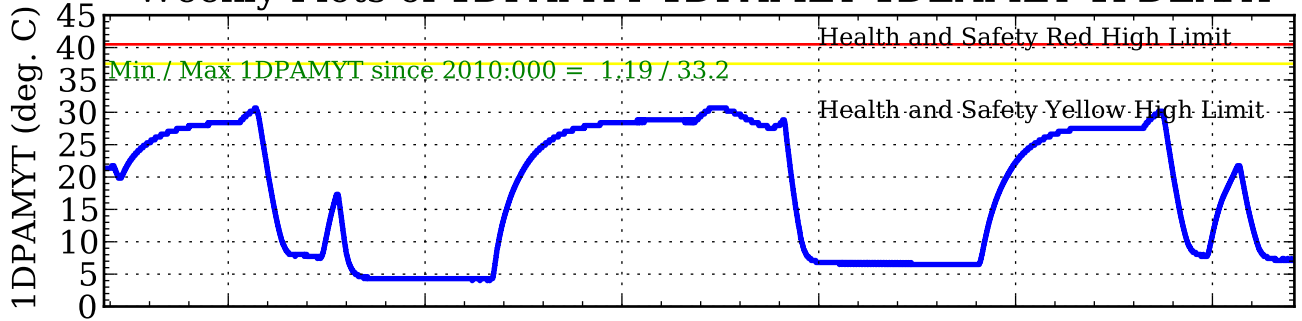

# Weekly Plots of 1DPAMYT 1DPAMZT 1DEAMZT 1PDEAAT

2015:117:05      2015:118:09      2015:119:13      2015:120:16      2015:121:20      2015:123:00

Date (YEAR:DAYofYEAR)