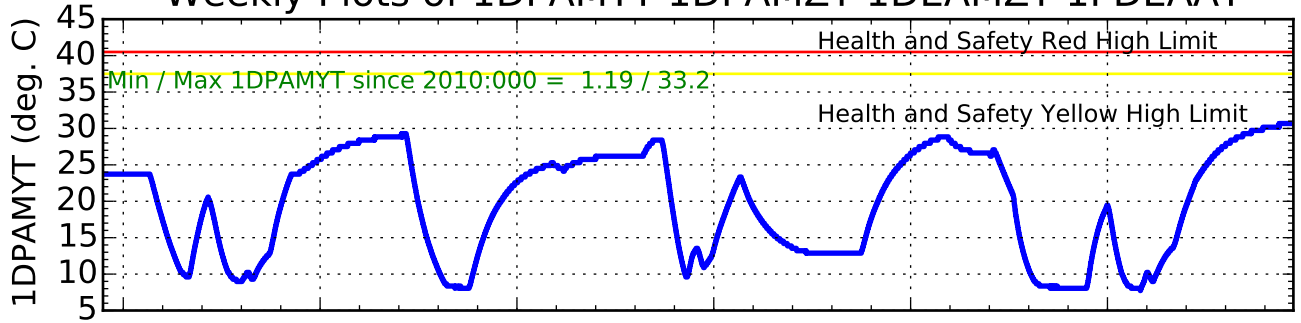

Weekly Plots of 1DPAMYT 1DPAMZT 1DEAMZT 1PDEAAT

2015:193:14 2015:194:18 2015:195:22 2015:197:02 2015:198:05 2015:199:09

Date (YEAR:DAYofYEAR)