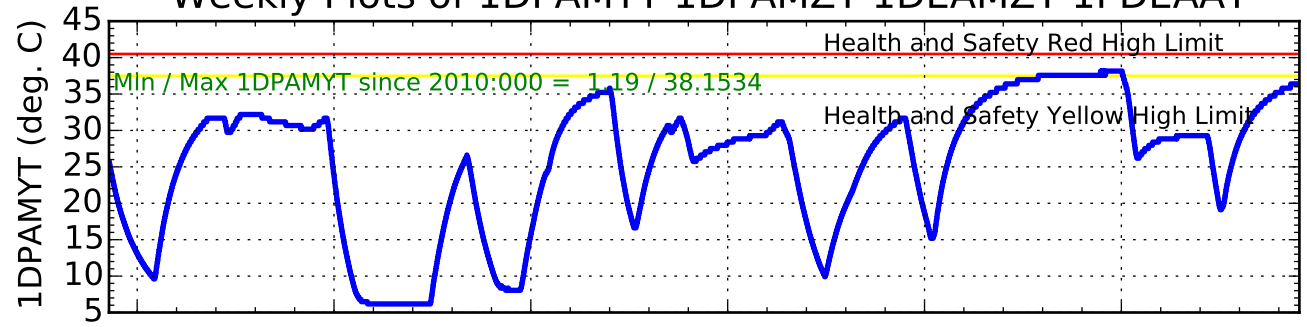

Weekly Plots of 1DPAMYT 1DPAMZT 1DEAMZT 1PDEAAT

2015:333:15 2015:334:19 2015:335:23 2015:337:03 2015:338:07 2015:339:10

Date (YEAR:DAYofYEAR)